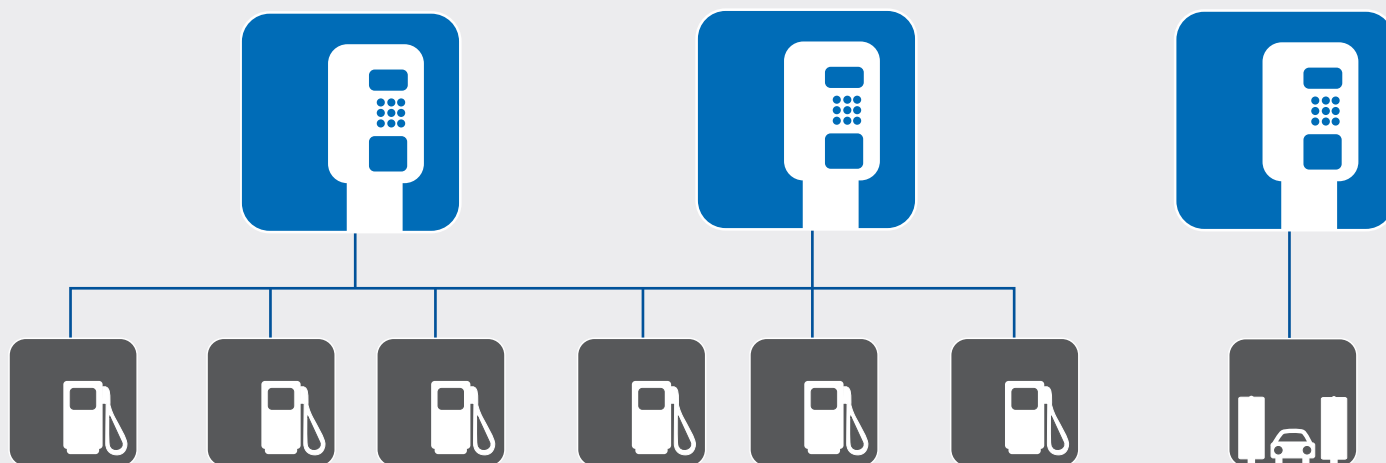

Besitzen Sie Stationen mit einer Zapfsäule oder Stationen mit mehreren Fahrspuren und vielen Zapfsäulen – Ratio Elektronik hat immer den passenden Tankautomaten für Ihre Tankstelle.

Tankautomaten passend für jede Tankstelle

Kommunikationsmedien

Internet, ISDN
GSM, UMTS
Analoger Telefonanschluss
Firmennetzwerk

Online Kommunikation

Verarbeiten von Debit- und Kreditkarten mit den Netzbetreibern Telecash, Weat, Bankverlag, Lavego usw.

Online Kommunikation nach IFSF/ISO 8583 für Flottenkarten.

Nutzen gemeinsamer Datenbestände mit der Kasse.

Einfach, unkompliziert, stabil.

Der Tankautomat kann zentral an der Tankstelle aufgestellt werden und alle Zapfsäulen bedienen. In großen Tankstellen mit vielen Fahrspuren empfiehlt es sich jede Fahrspur mit einem Tankautomaten auszurüsten. Ihre Kunden erhalten dadurch die Möglichkeit, Tankungen bequem und schnell abzuwickeln.

Die Zuordnung der Tankautomaten zu den Zapfsäulen ist frei wählbar. Das bedeutet Ihre Kunden können von jedem Tankautomaten jeden Tankplatz auswählen.

Die Tankautomaten sind mit integrierter Tankstellensteuerung lieferbar. An die Tankautomaten können alle gängigen Zapfsäulen, viele Preistransparente und Füllstandsmeßsysteme angeschlossen werden.